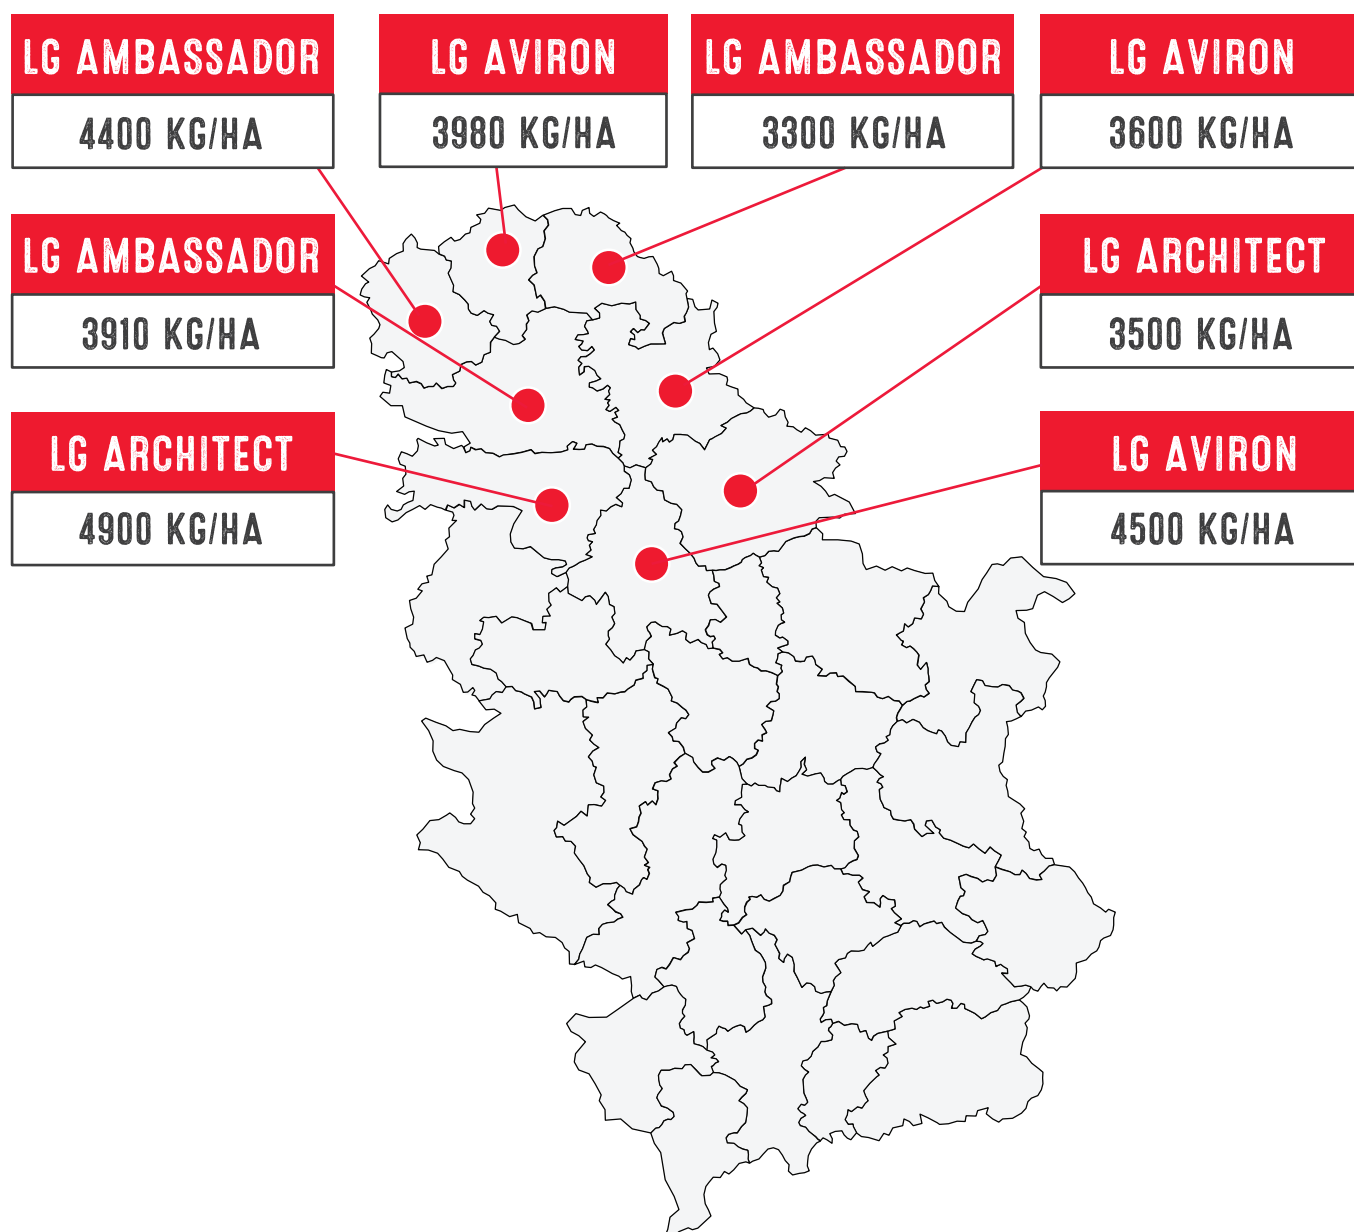

NAJVEĆI ZABELEŽENI PRINOSI PO UPRAVNIM OKRUZIMA

PRINOSI IZ PROIZVODNJE

LG ARCHITECT

Upravni okrug	Opština	Prosečni prinos (kg/ha)	Najveći prinos (kg/ha)
SEVERNOBAČKI	Bačka Topola	2.996	3.080
	Mali Idoš	2.760	2.760
	Subotica	3.026	3.660
ZAPADNOBAČKI	Sombor	2.800	2.800
JUŽNOBAČKI	Bečej	3.660	3.740
	Novi Sad	2.945	3.280
	Srbobran	3.065	3.065
	Titel	3.200	3.200
	Vrbas	3.350	3.350
	Žabalj	2.551	2.551
SEVERNOBANATSKI	Ada	2.658	2.916
	Kikinda	2.835	3.070
	Novi Kneževac	2.721	2.902
SREDNJEANATSKI	Novi Bečej	2.455	2.630
	Sečanj	2.500	3.000
	Zrenjanin	2.930	3.500
JUŽNOBANATSKI	Alibunar	2.200	2.200
	Kovačica	3.500	3.500
	Plandište	2.310	2.310
	Vršac	2.861	3.200
SREMSKI	Pećinci	3.450	4.200
	Šid	4.475	4.900
	Sremska Mitrovica	3.610	3.610
BEOGRADSKI	Lazarevac	2.400	2.400